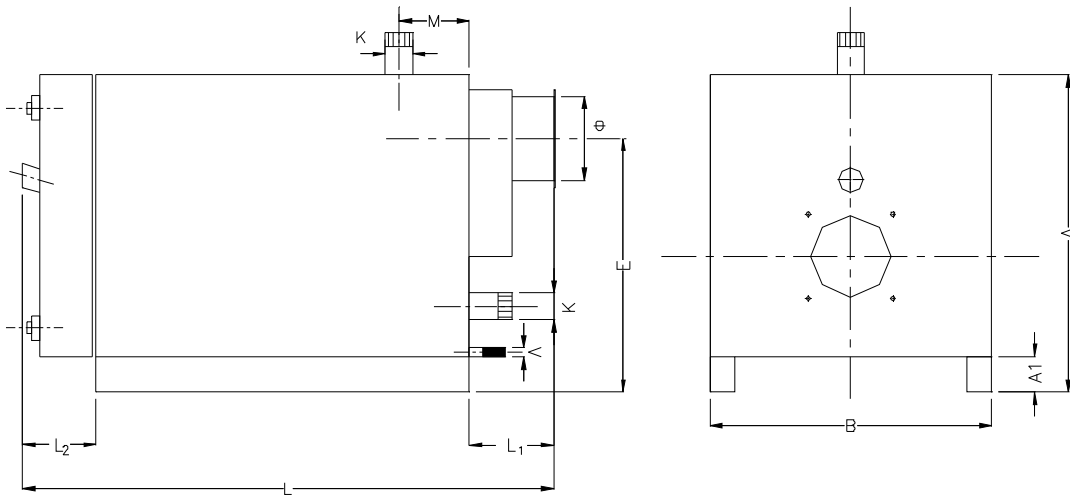

Λέβητες θερμού ύδατος ΣΕΙΡΑ NB

Οι λέβητες θερμού ύδατος ΔΥΝΗ της σειράς NB είναι ολόσωμοι χαλύβδινοι αεριαυλωτοί λέβητες που καλύπτουν περιοχές ισχύος από 30.000 έως 1.000.000kcal/h

Έχουν υπολογισθεί και κατασκευασθεί με βάση τα τελευταία δεδομένα της τεχνικής. Με την χρήση ειδικής διατάξεως στροβιλισμού των καυσαερίων έχει αναπτυχθεί μεγάλος συντελεστής μετάδοσης θερμότητας στους αεριαυλούς με αποτέλεσμα τον πολύ μικρό όγκο λέβητα και τον υψηλό συντελεστή αποδόσεως $\eta_{max}=0.92$.

ΤΥΠΟΣ	ΔΙΑΣΤΑΣΕΙΣ [mm]									ΠΙΕΣΗ	ΧΩΡ.	
	A	B	L	L ₁	L ₂	A1	E	Φ	K''	Λ''		Bar
NB-30	550	450	880	200	180	100	482	125	1 ¼ ''	1 ''	4/5	40
NB-40	550	450	930	200	180	100	482	125	1 ¼ ''	1 ''	4/5	46
NB-50	680	580	1040	230	180	100	585	150	1 ½ ''	1 ''	4/5	82
NB-70	680	580	1160	230	180	100	585	150	1 ½ ''	1 ''	4/5	94
NB-100	800	700	1260	230	180	100	670	200	2 ''	1 ''	4/5	130
NB-125	800	700	1360	230	180	100	670	200	2 ''	1 ''	4/5	140
NB-150	900	800	1380	230	210	100	735	250	2 ½ ''	1 ''	4/5	236
NB-175	900	800	1440	230	210	100	735	250	2 ½ ''	1 ''	4/5	240
NB-200	900	800	1510	240	210	100	735	250	3 ''	1 ''	4/5	300
NB-250	900	800	1700	240	210	100	735	250	3 ''	1 ''	4/5	300
NB-325	900	800	1900	240	210	100	735	250	3 ''	1 ''	4/5	310
NB-400	1050	950	1950	240	210	100	850	250	4 ''	1 ''	4/5	570
NB-500	1050	950	2050	240	210	100	850	300	4 ''	1 ''	4/5	600
NB-625	1250	1150	2150	240	210	100	980	300	4 ''	1 ''	4/5	1000
NB-750	1250	1250	2050	240	210	100	1080	350	6 ''	1 ''	4/5	1150
NB-875	1250	1250	2250	240	210	100	1080	350	6 ''	1 ''	4/5	1300